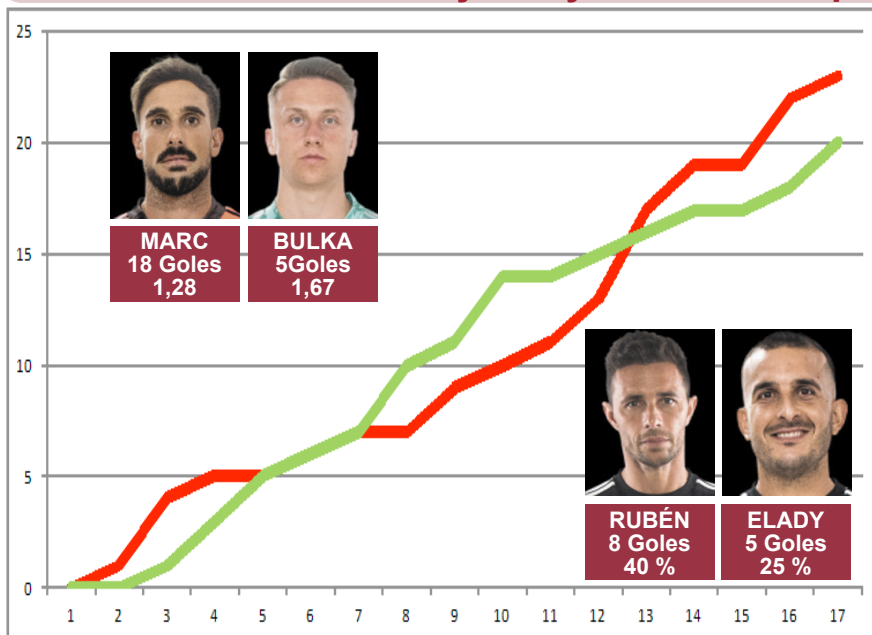

El promedio de goles en contra supera el gol por partido

EL BALANCE DEL EFESÉ, NEGATIVO

Entre Rubén Castro y Elady marcan el 65 por ciento de los goles

El balance de goles a favor y en contra del Cartagena es de momento negativo (-3). 20 goles a favor por 23 en contra. Con una media que es superior al gol por partido. En concreto 1,35. El segundo peor de la categoría, igualado con Las Palmas. Y superado por los 24 del Castellón.

Sin embargo, sus 20 goles a favor son algo más de uno por partido también, en concreto 1,25. Los mismos que Mallorca, Almería y Las Palmas y solo superados por los 25 del Espanyol.

Con la particularidad que Rubén Castro con sus 8 goles y Elady con 5, representan las dos terceras partes de los goles del equipo. Ya que además de ellos solo han marcado Gallar (2), De la Bella, Álex Martín, José Ángel y Carrasquilla.

...y el jueves en la Copa, el Pontevedra

La portería la defiende el ex albinego Mario Fernández